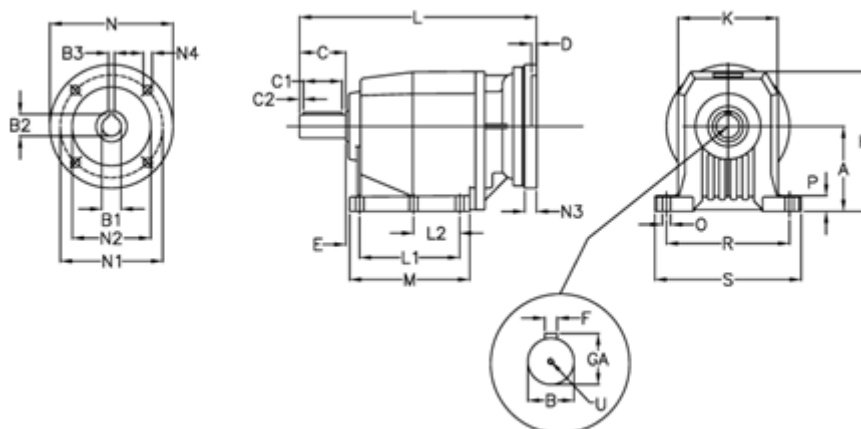

Varenummer: 40601009271250

Beskrivelse: Tandhjulsgeær C1003P-92,7-P132B5

Mål

A = 345	D = 5.0	L2 = 0.0	P = 45
B = 100	E = 45	M = 389.0	R = 490
B1 = 38	F = 28	N = 300	S = 560
B2 = 41.3	GA = 106.0	N1 = 265	U = M24x50
B3 = 10	H = 570	N2 = 230	
C = 210	K = 440	N3 = 16	
C1 = 180	L = 786.0	N4 = 14	
C2 = 15	L1 = 290.0	O = 33	